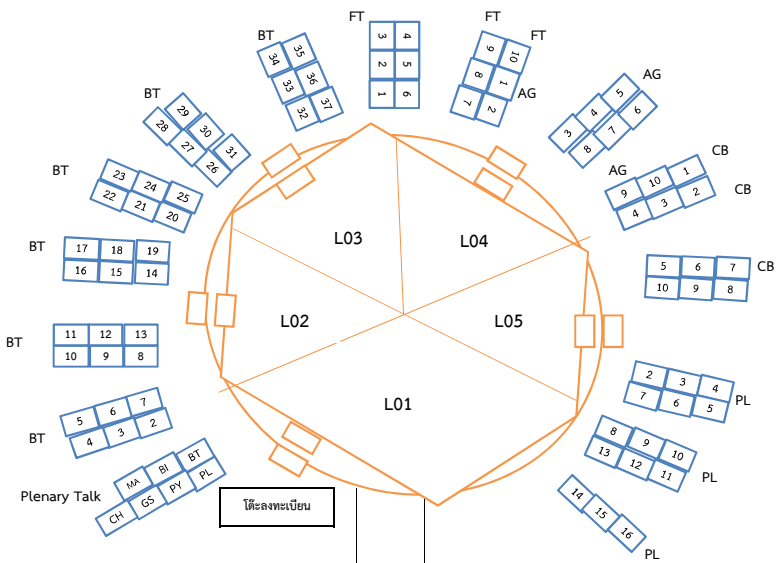

อาคารเฉลิมพระเกียรติ (ตึก K)

โต๊ะลงทะเบียน

Plenary Talk

แผนผังไปสเตอร์

บูธคำที่ 1
บูธคำที่ 2
บูธคำที่ 3
บูธคำที่ 4

7-11

- GS 2-5
- GS 6-9
- GS 10, PY 2-4
- PY 5-8
- PY 9-12
- PY 13-16
- PY 17-20
- PY 21-23, MA 2
- MA 3-6
- MA 7-10
- MA 11-14
- MA 15-18
- MA 19-22
- MA 23-24
- MSP 1-3
- CH 2-5
- CH 6-9
- CH 10-13
- CH 14-17
- CH 18-21
- BI 2-5
- BI 6-9
- BI 10-13
- BI 14-17
- BI 18-21
- BI 22-25
- BI 26-29
- BI 30-33
- BI 34-37
- BI 38-40

ไปตึกเคมี

Science Café

ทางไปตึกฟิสิกส์

ทางไป
สำนักคอมพิวเตอร์