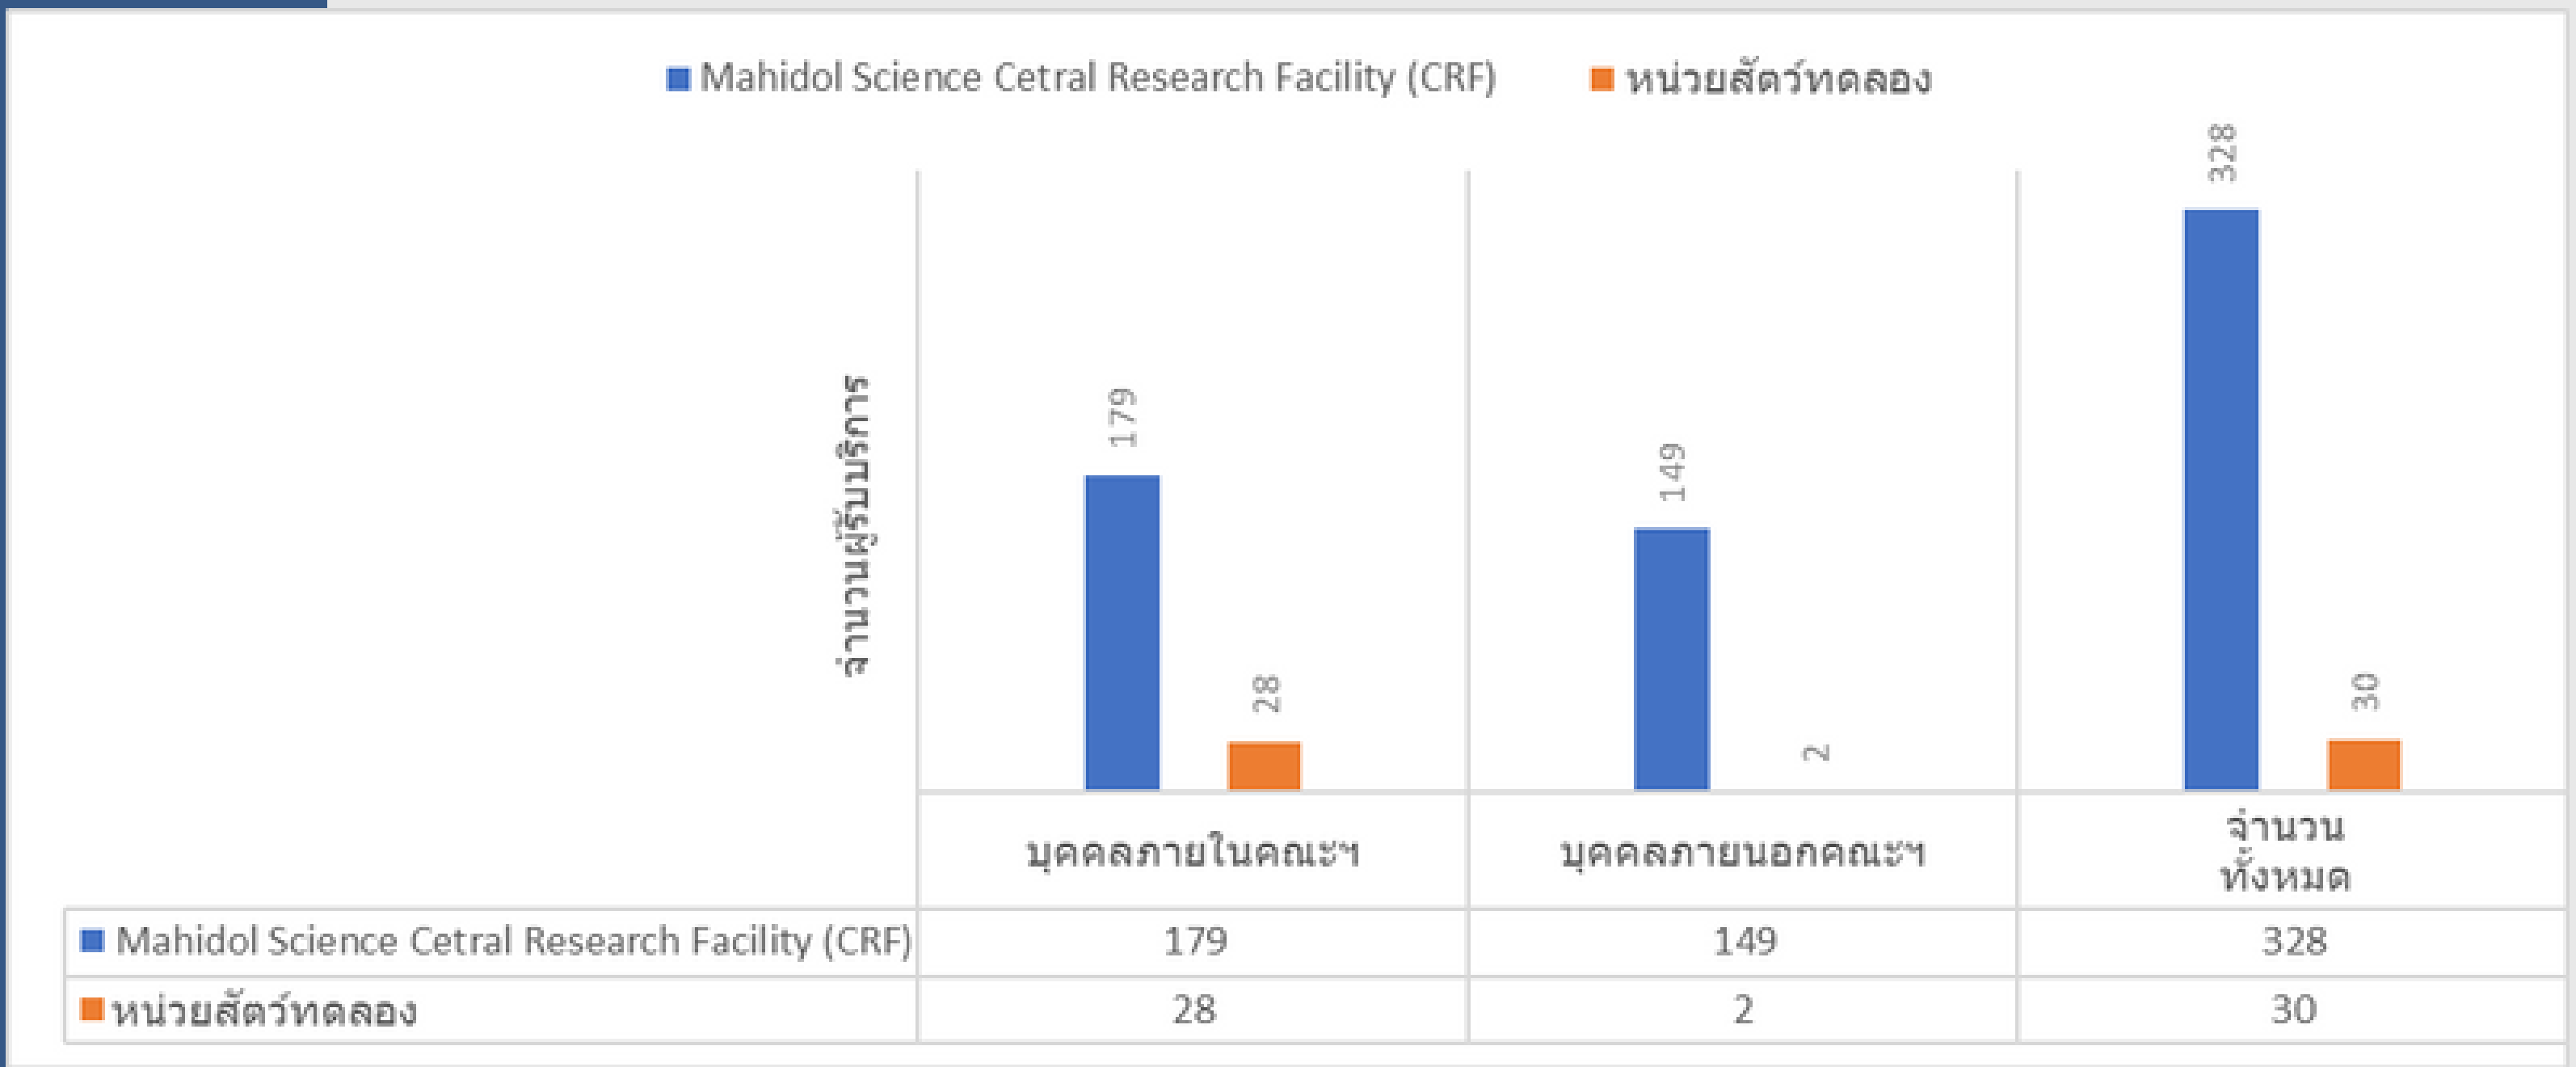

ข้อมูลผู้รับบริการ ปีงบประมาณ 2566 (ต.ค. 2565 – มี.ค. 2566)