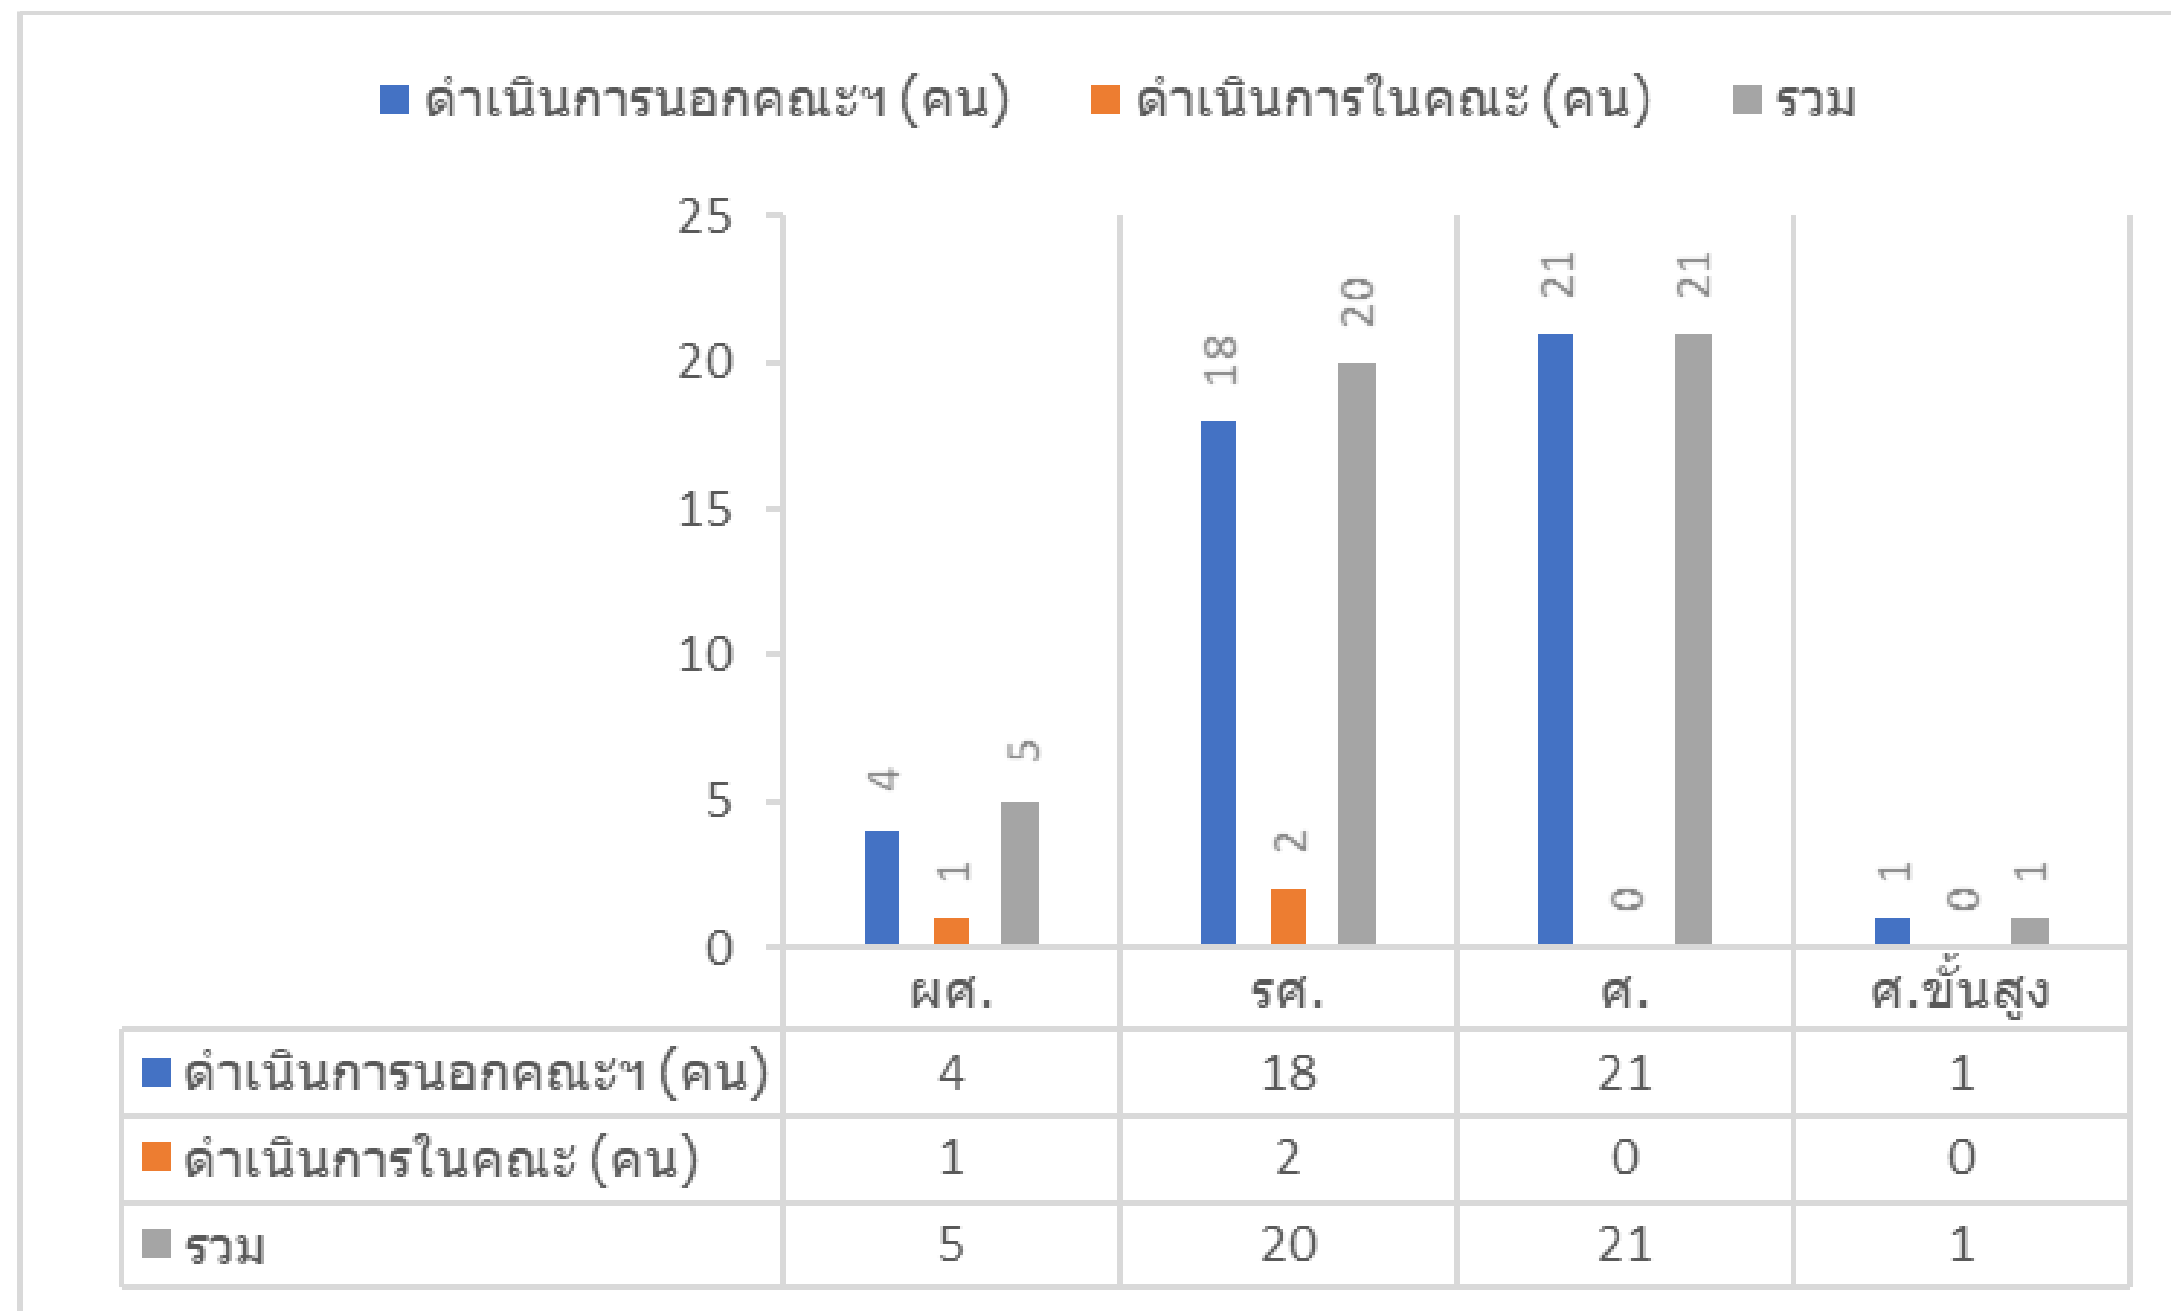

# สรุปจำนวนรับเข้าศึกษาต่อระดับปริญญาตรี หลักสูตรวิทยาศาสตร์บัณฑิต (หลักสูตรไทย)

# การขอตำแหน่งของสายวิชาการที่กำลังดำเนินการ

(ตุลาคม 2565 - มีนาคม 2566)

# การขอตำแหน่งของสายสนับสนุนที่กำลังดำเนินการ

(ตุลาคม 2565 - มีนาคม 2566)

รวบรวมโดย  
คณะกรรมการดำเนินงานคณะวิทยาศาสตร์องค์การแห่งคุณธรรมและความโปร่งใส