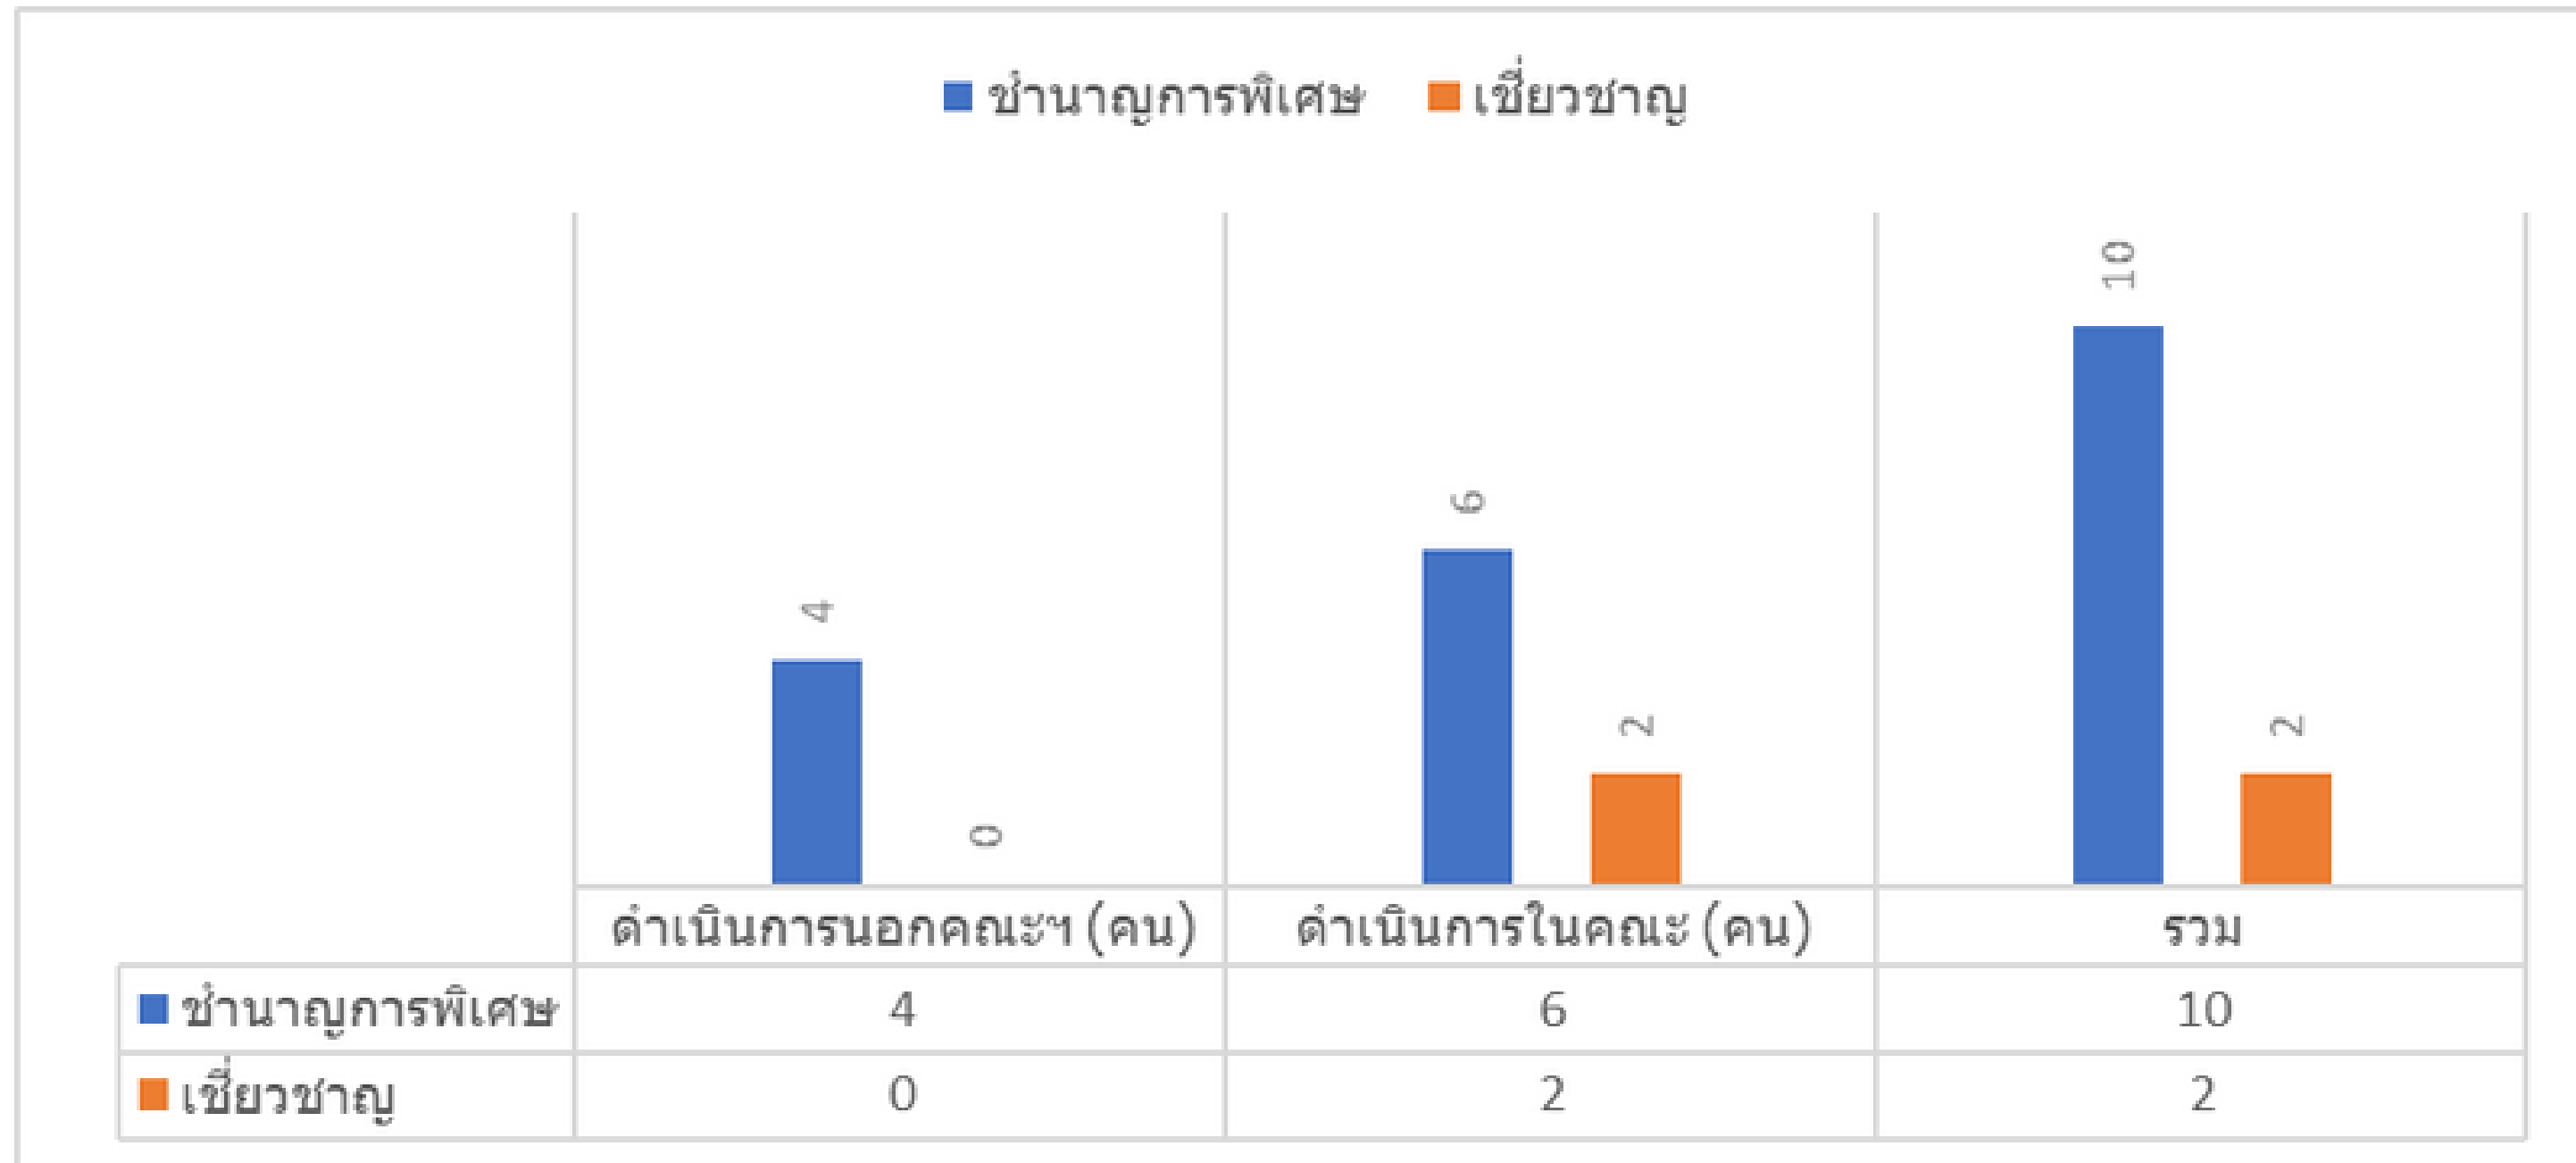

# ข้อมูลผู้รับบริการ ปีงบประมาณ 2566 (ต.ค. 2565 – มี.ค. 2566)

# การขอตำแหน่งของสายวิชาการที่กำลังดำเนินการ

(ตุลาคม 2565 - มีนาคม 2566)

# การขอตำแหน่งของสายสนับสนุนที่กำลังดำเนินการ

(ตุลาคม 2565 - มีนาคม 2566)

รวบรวมโดย  
คณะกรรมการดำเนินงานคณะวิทยาศาสตร์องค์การแห่งคุณธรรมและความโปร่งใส