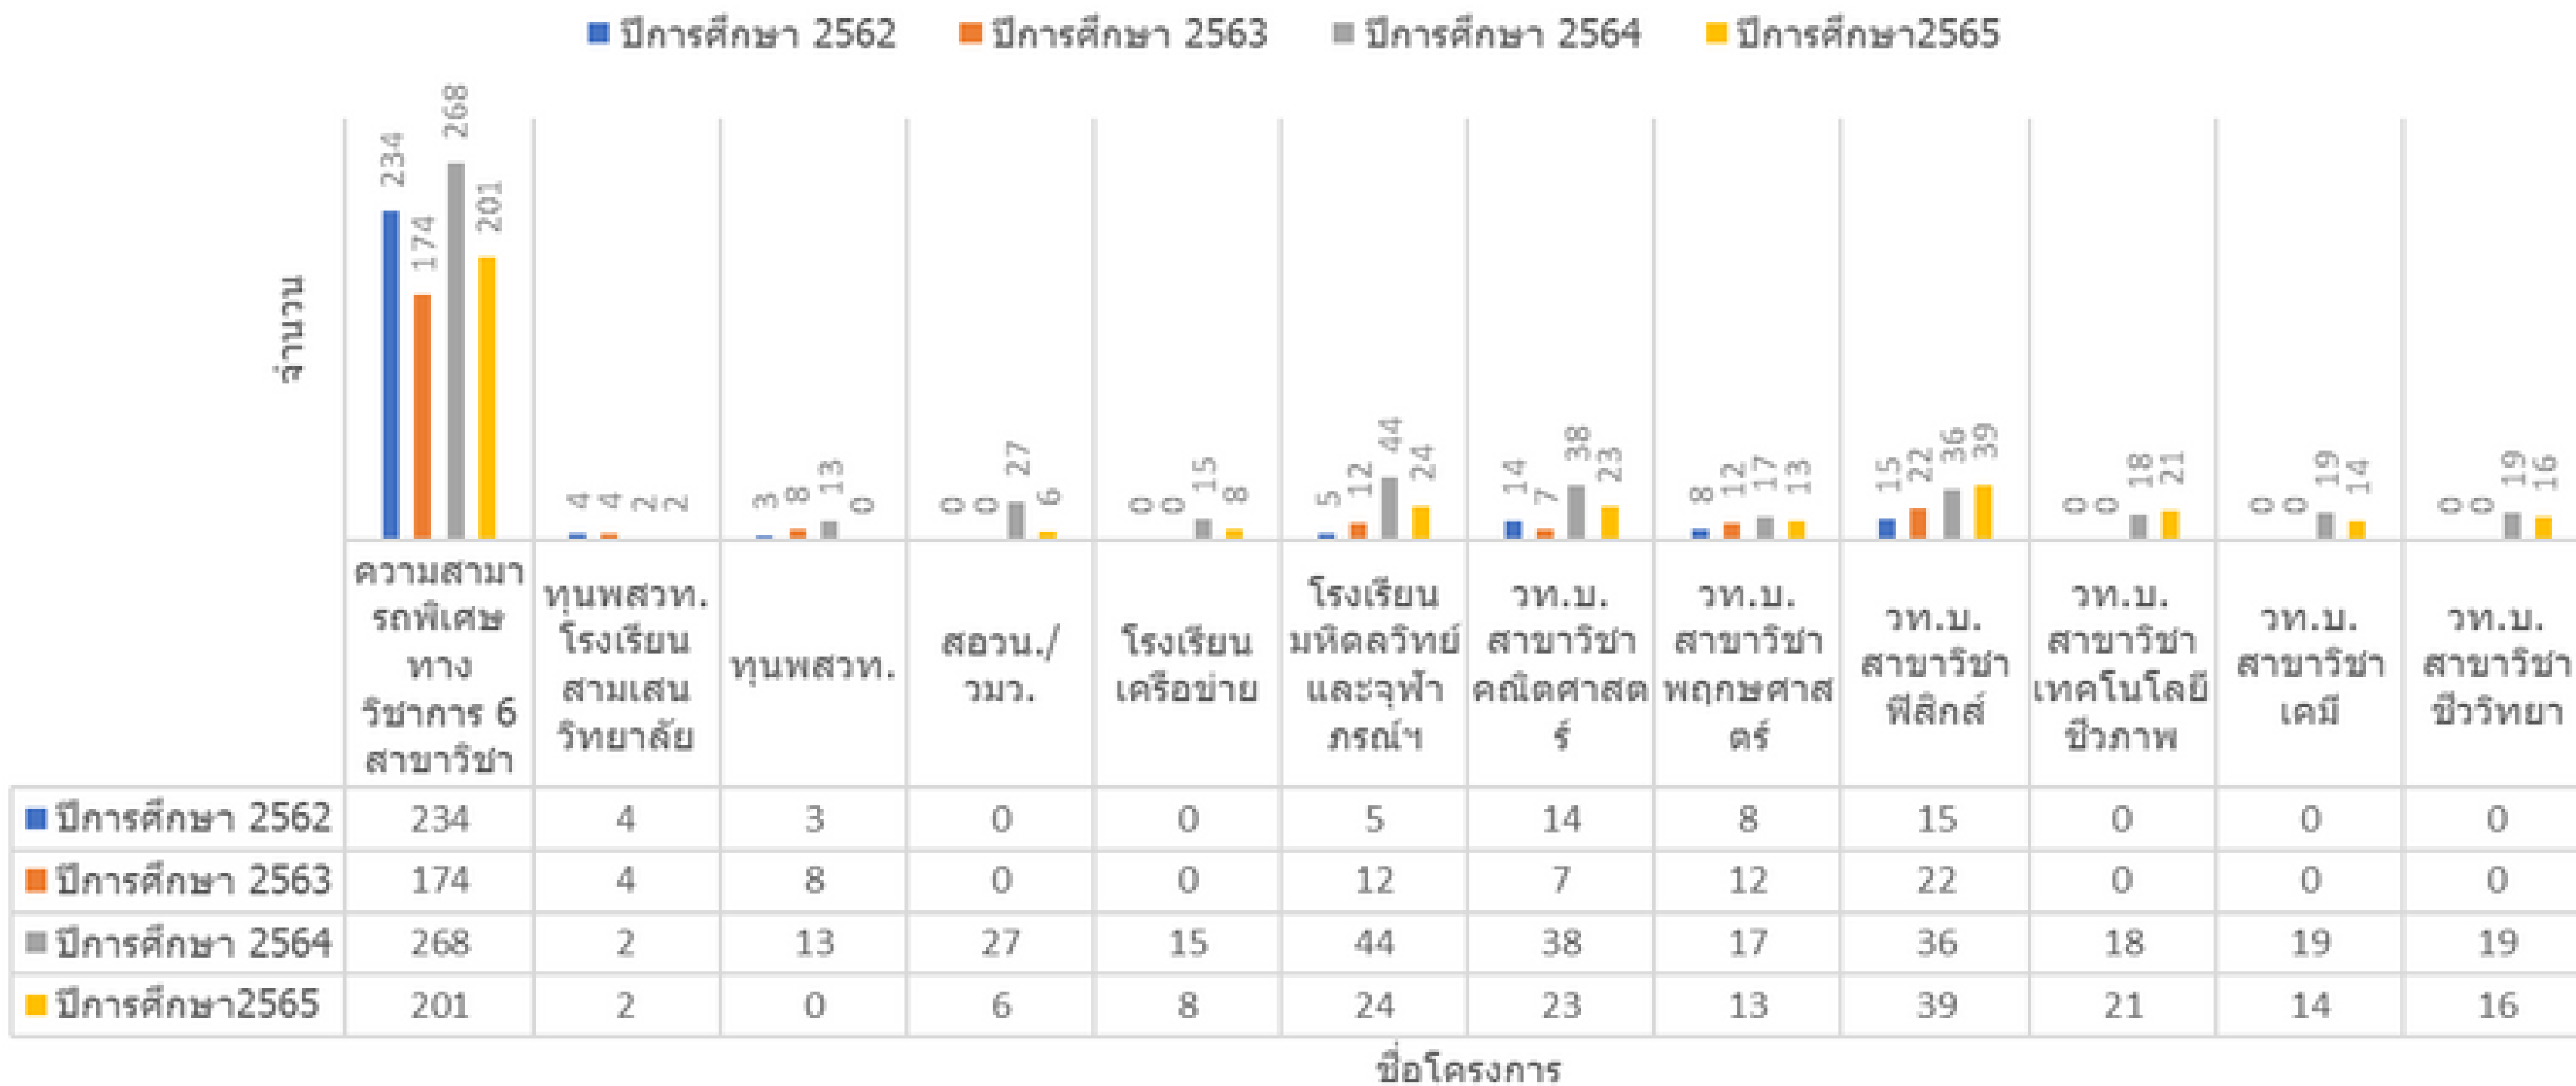

# ข้อมูลเชิงสถิติการให้บริการ

(ตุลาคม 2565 - มีนาคม 2566)

ข้อมูลโดย งานการศึกษา งานวิจัย และงานบริหารฯ

สรุปจำนวนนักศึกษาทุนโครงการพิเศษ  
ระดับปริญญาตรี  
ปีการศึกษา **2560- 2565** ใช้บริการงานการศึกษา

ข้อมูลโดย งานการศึกษา

# สรุปจำนวนรับเข้าศึกษาต่อระดับปริญญาตรี หลักสูตรวิทยาศาสตร์บัณฑิต (หลักสูตรไทย)

# การขอตำแหน่งของสายวิชาการที่กำลังดำเนินการ

(ตุลาคม 2565 - มีนาคม 2566)

# การขอตำแหน่งของสายสนับสนุนที่กำลังดำเนินการ

(ตุลาคม 2565 - มีนาคม 2566)

รวบรวมโดย  
คณะกรรมการดำเนินงานคณะวิทยาศาสตร์องค์การแห่งคุณธรรมและความโปร่งใส