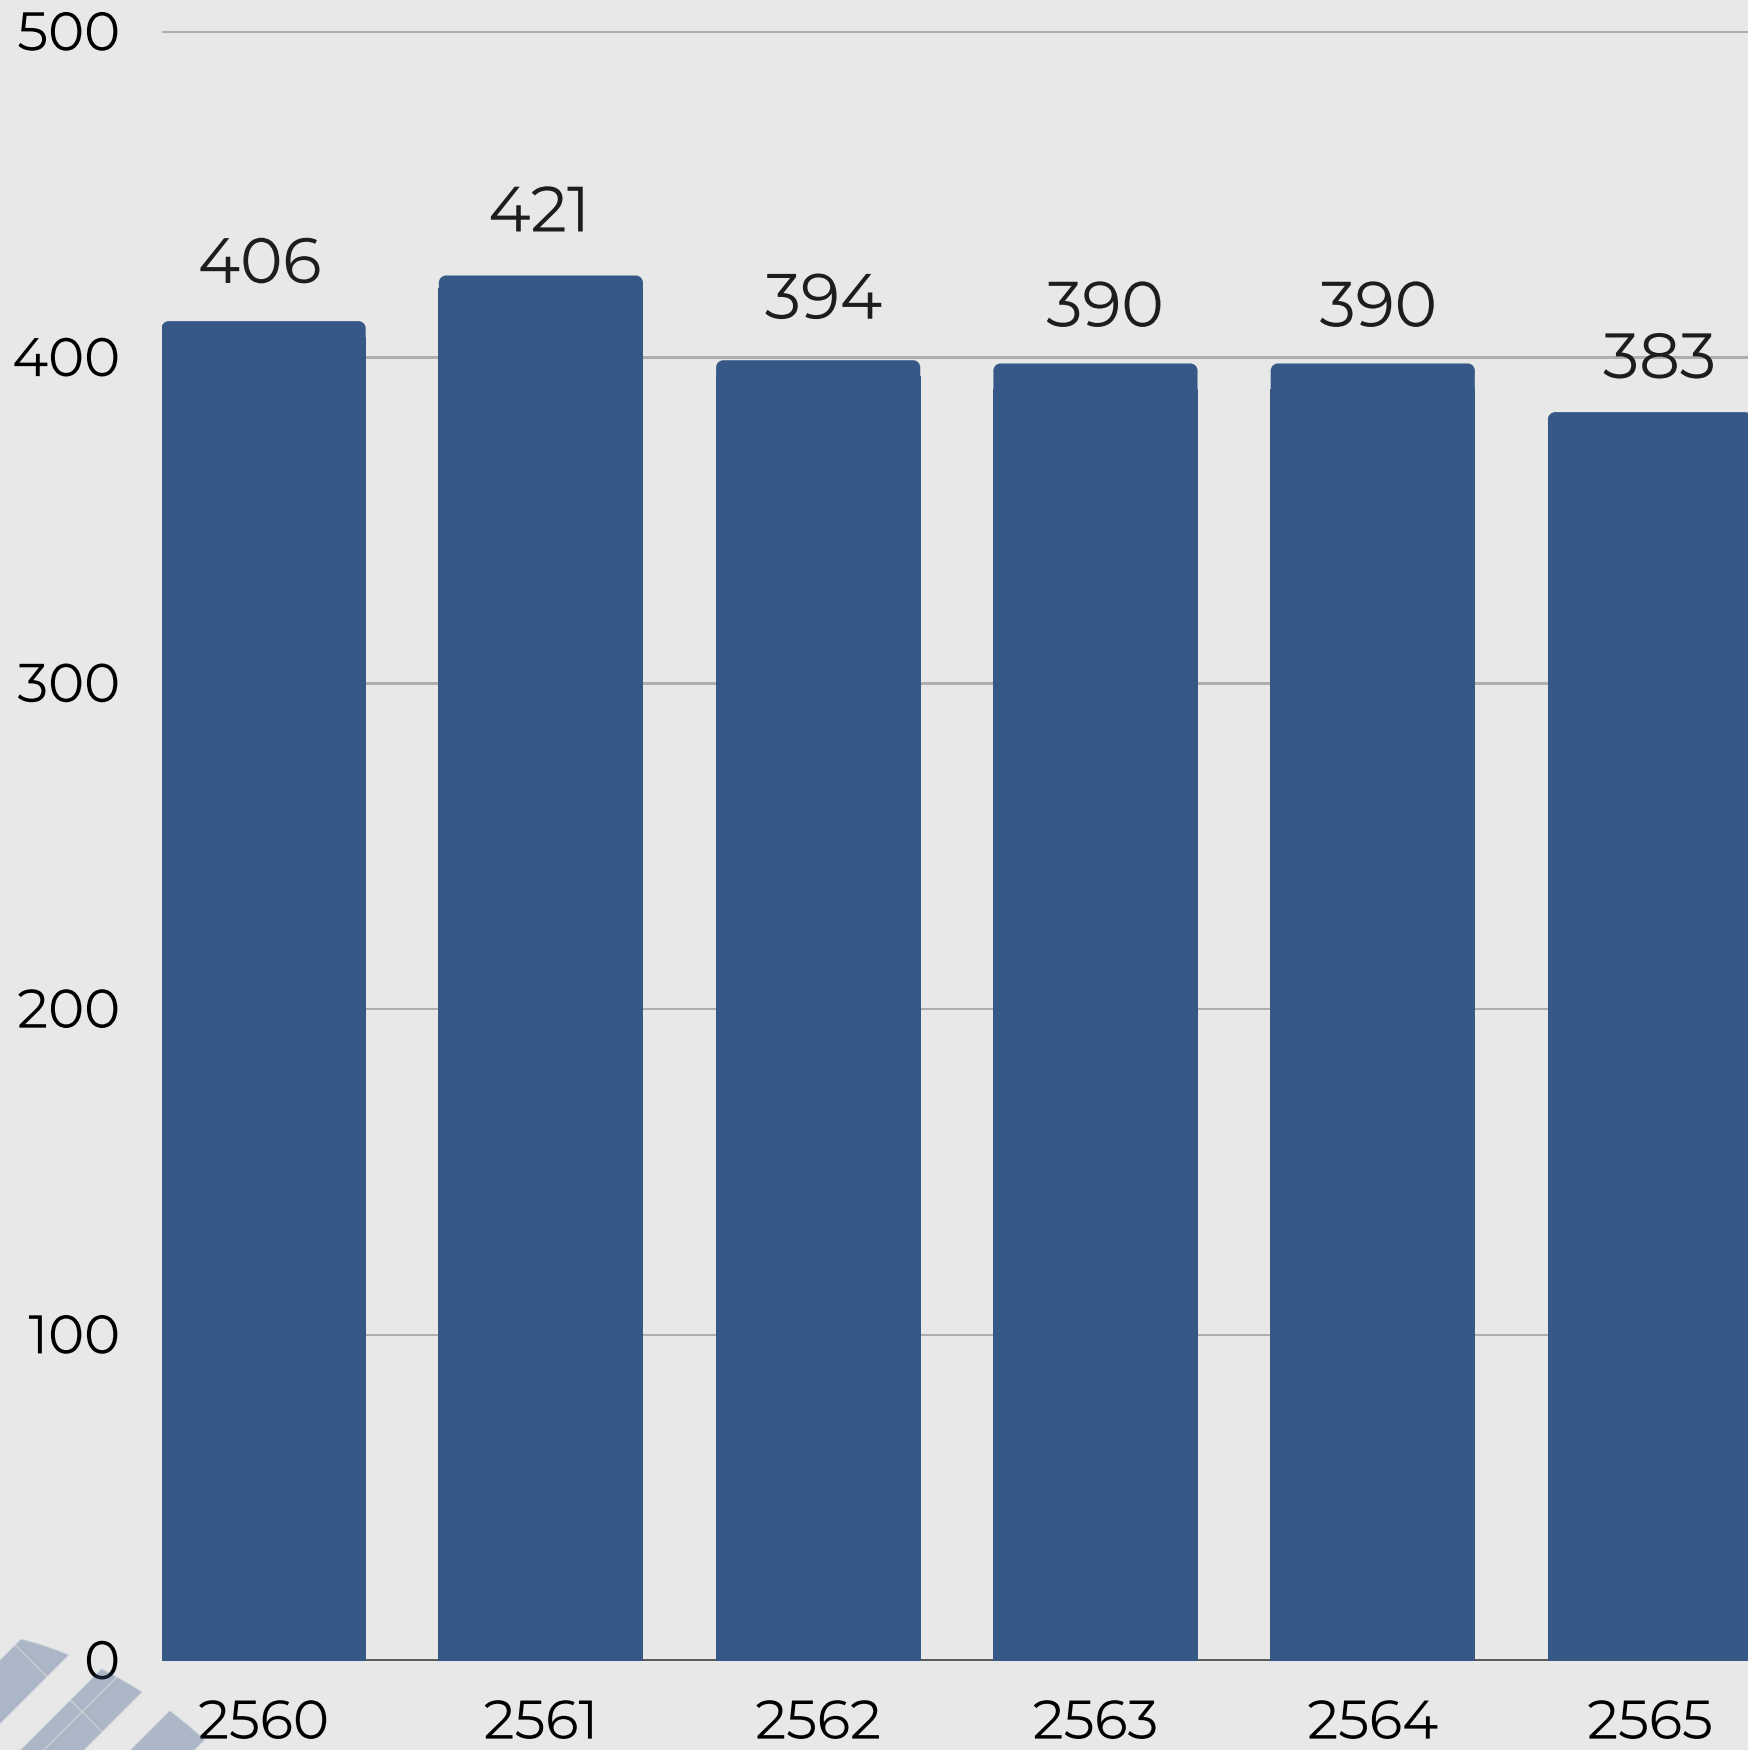

# ข้อมูลเชิงสถิติการให้บริการ

(ตุลาคม 2565 - มีนาคม 2566)

ข้อมูลโดย งานการศึกษา งานวิจัย และงานบริหารฯ

สรุปจำนวนนักศึกษาทุนโครงการพิเศษ  
ระดับปริญญาตรี  
ปีการศึกษา **2560- 2565** ใช้บริการงานการศึกษา

ข้อมูลโดย งานการศึกษา

# สรุปจำนวนรับเข้าศึกษาต่อระดับปริญญาตรี หลักสูตรวิทยาศาสตร์บัณฑิต (หลักสูตรไทย)

# ข้อมูลผู้รับบริการ ปีงบประมาณ 2566 (ต.ค. 2565 – มี.ค. 2566)

# การขอตำแหน่งของสายวิชาการที่กำลังดำเนินการ

(ตุลาคม 2565 - มีนาคม 2566)