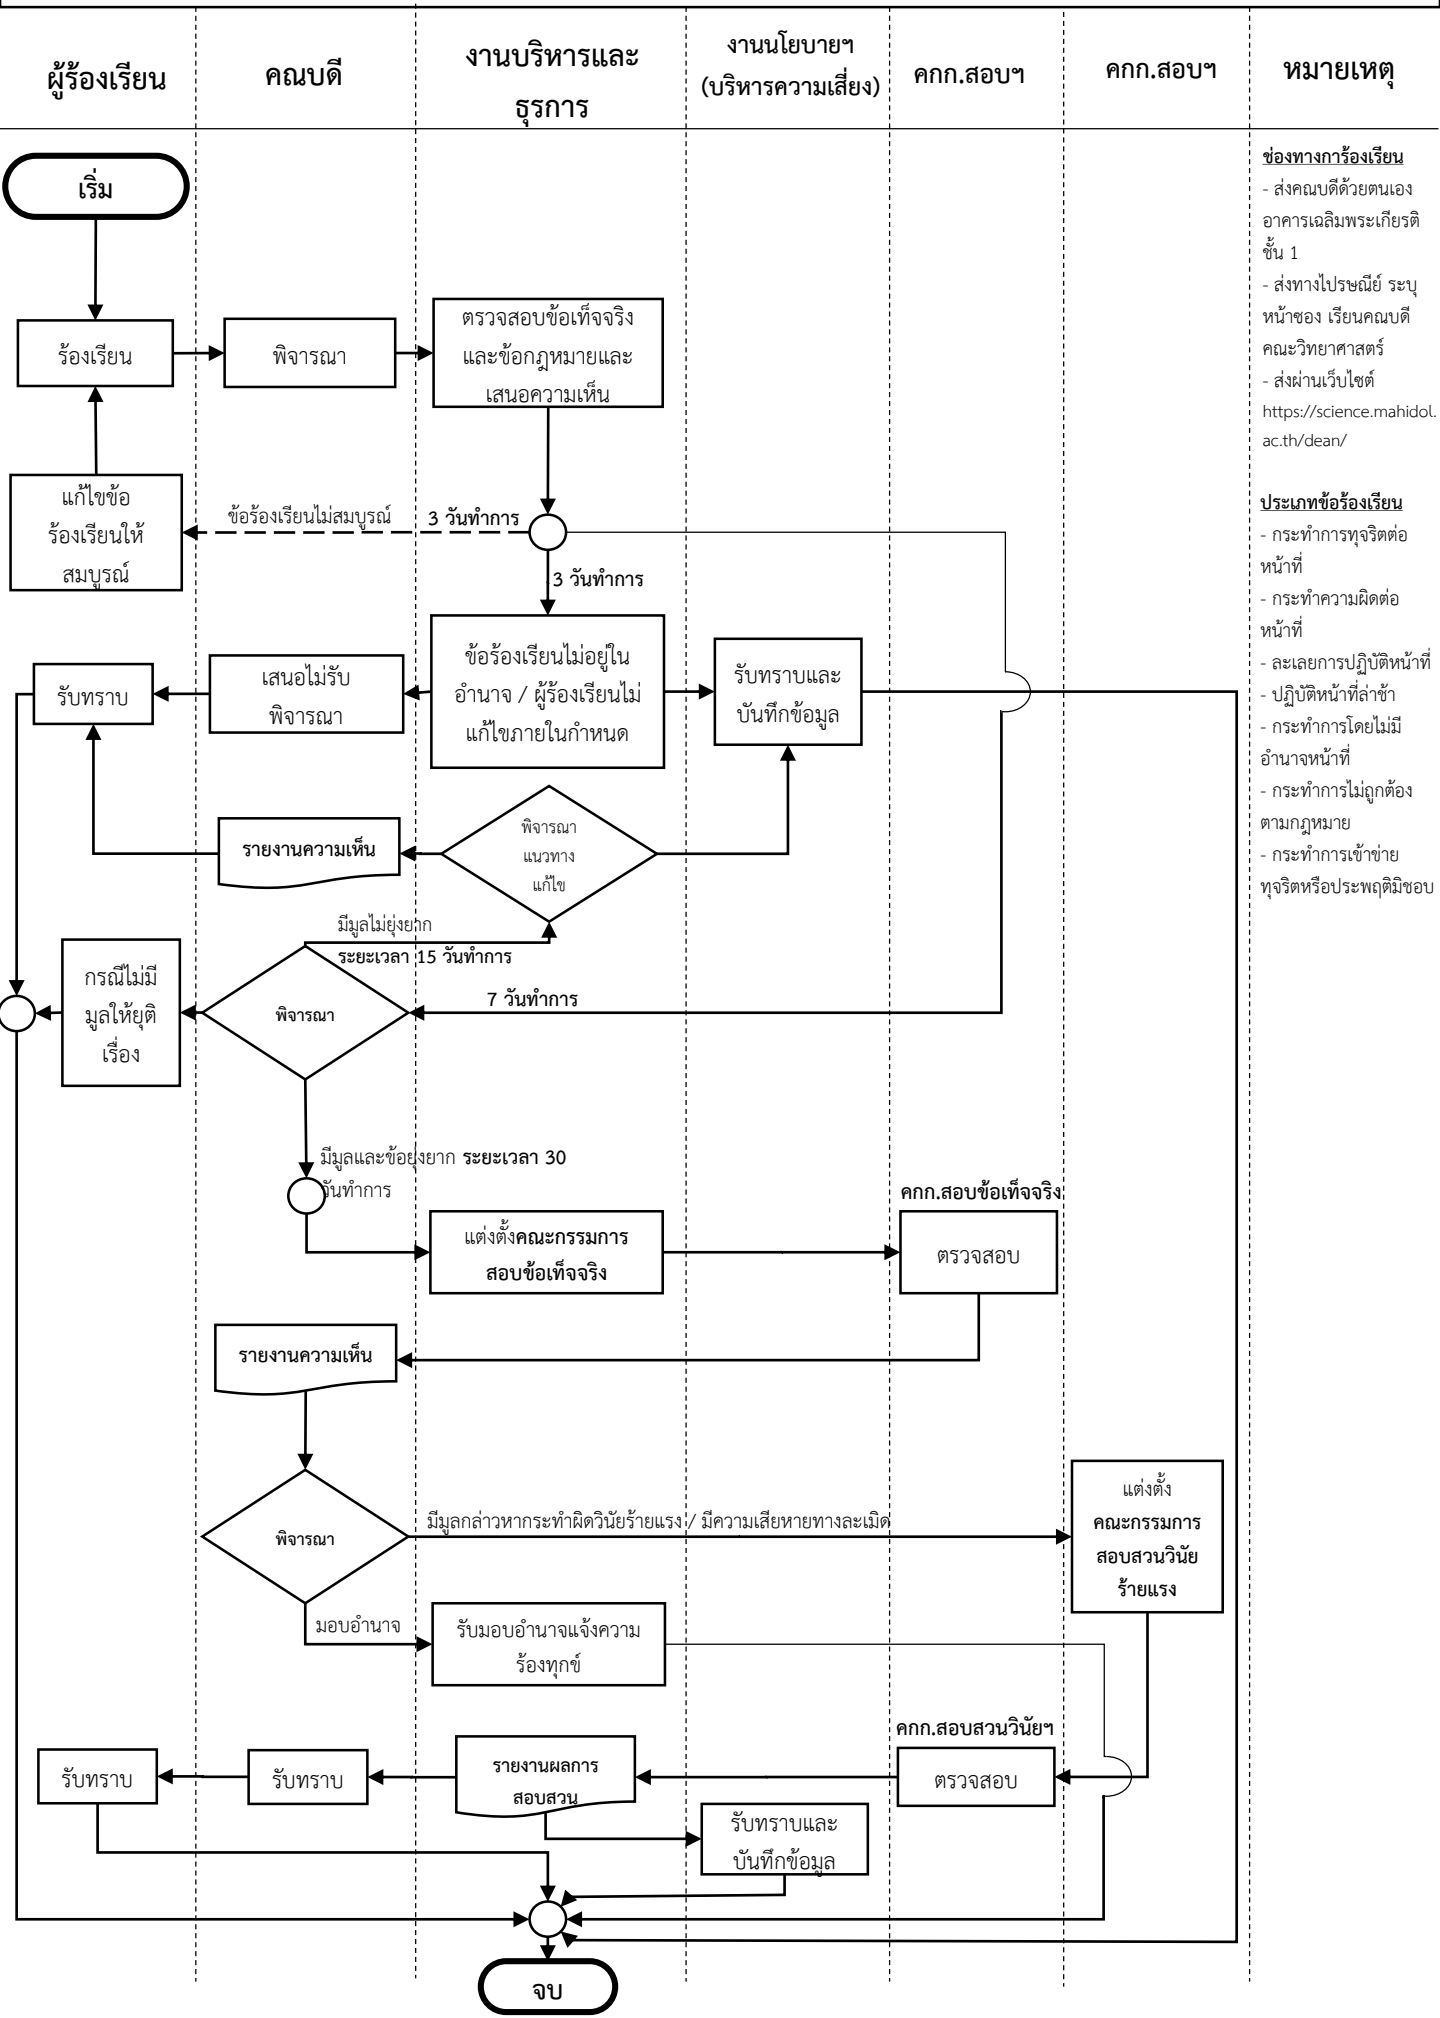

WORK FLOW

การดำเนินการตาม มาตรการจัดการข้อร้องเรียนทุกจริต

Work Flow : การดำเนินการตามมาตรการจัดการข้อร้องเรียนทุจริต

Mahidol University

Faculty of Science

คณะกรรมการดำเนินงานคณะวิทยาศาสตร์องค์กรแห่งคุณธรรมและความโปร่งใส
คณะวิทยาศาสตร์ มหาวิทยาลัยมหิดล