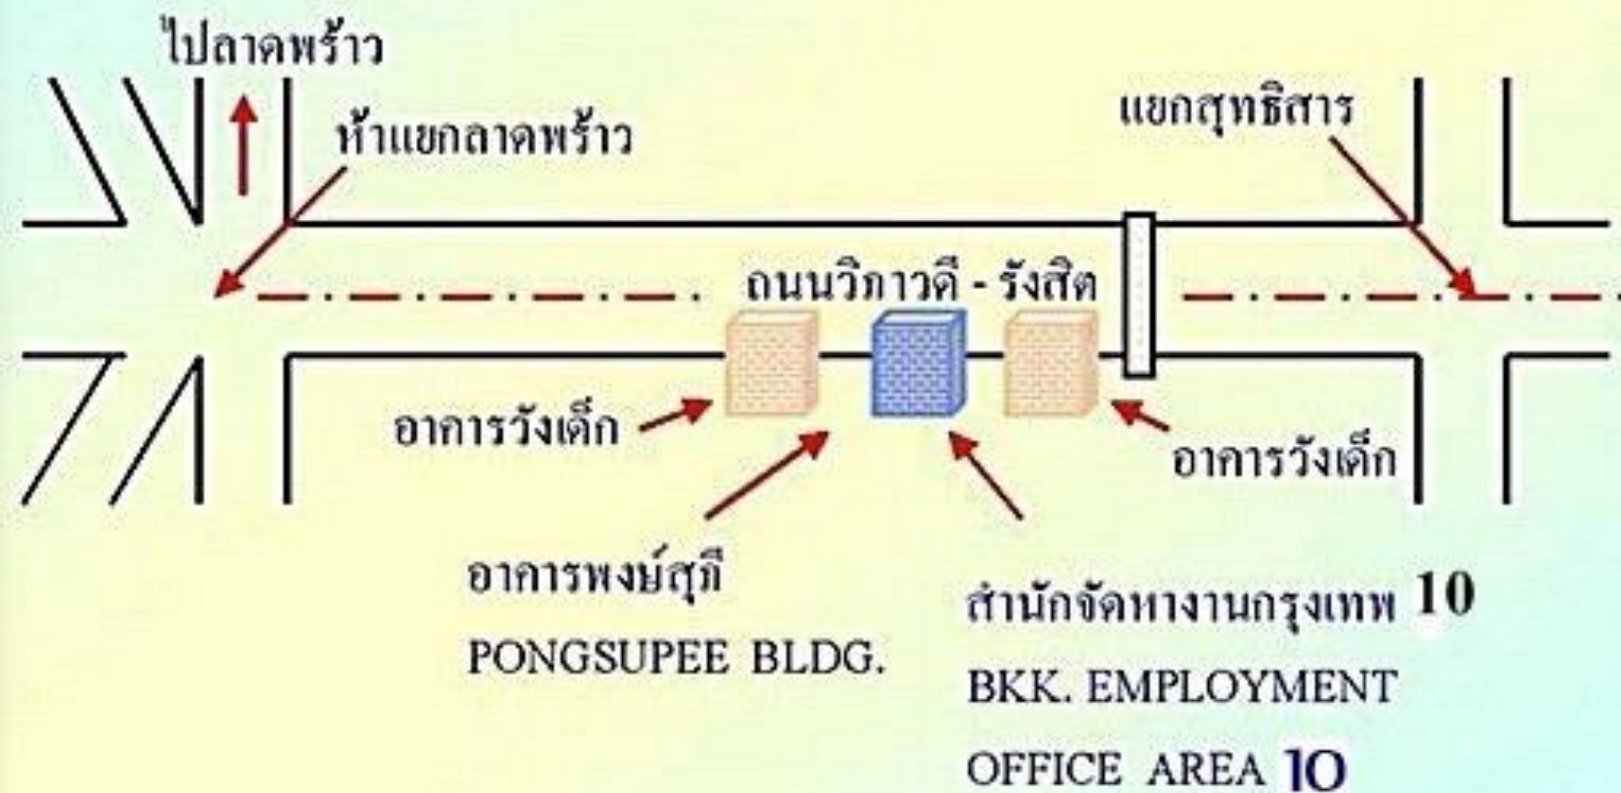

แผนที่สำนักจัดหางานกรุงเทพ 10

19 อาคารพงษ์สุภี ชั้น 2 ถนนวิภาวดี - รังสิต แขวงลาดยาว

เขตจตุจักร กรุงเทพฯ 10900 โทรศัพท์ 0 2617 6570

BKK Employment Office Area 10
19 Pongsupee Bld. 2nd,4th floor, Viphavadi Rangsit Rd.