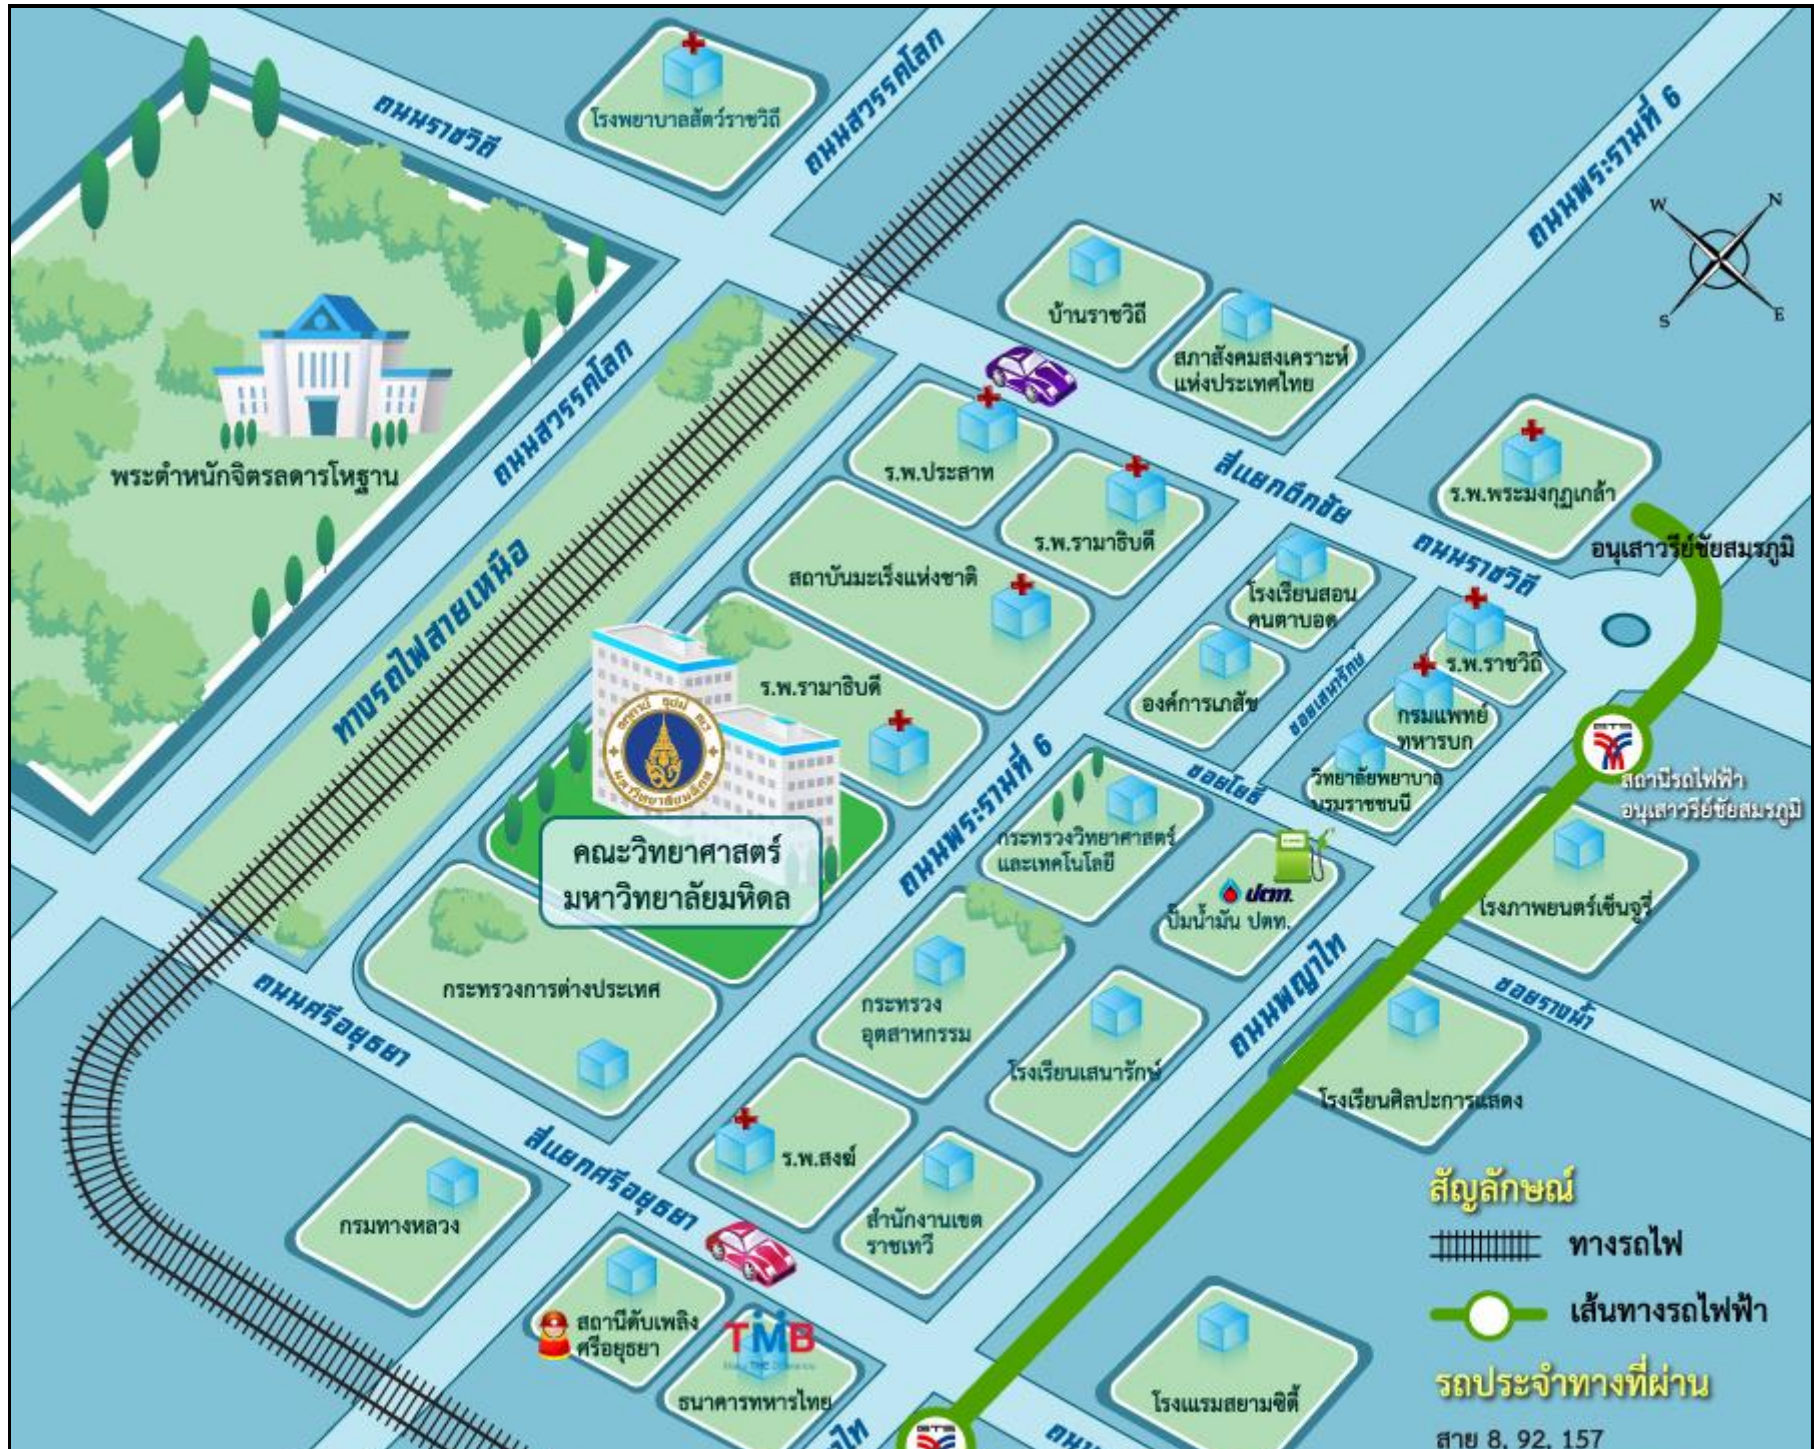

โรงพยาบาลสัตว์ราชวิถี

บ้านราชวิถี

สภาสังคมสงเคราะห์แห่งประเทศไทย

ร.พ.พระมงกุฎเกล้า

อนุเสาวรีย์ชัยสมรภูมิ

พระตำหนักจิตรลดารโหฐาน

ร.พ.ประสาท

ร.พ.รามธิบดี

**รถประจำทางที่ผ่าน**

สาย 8, 92, 157