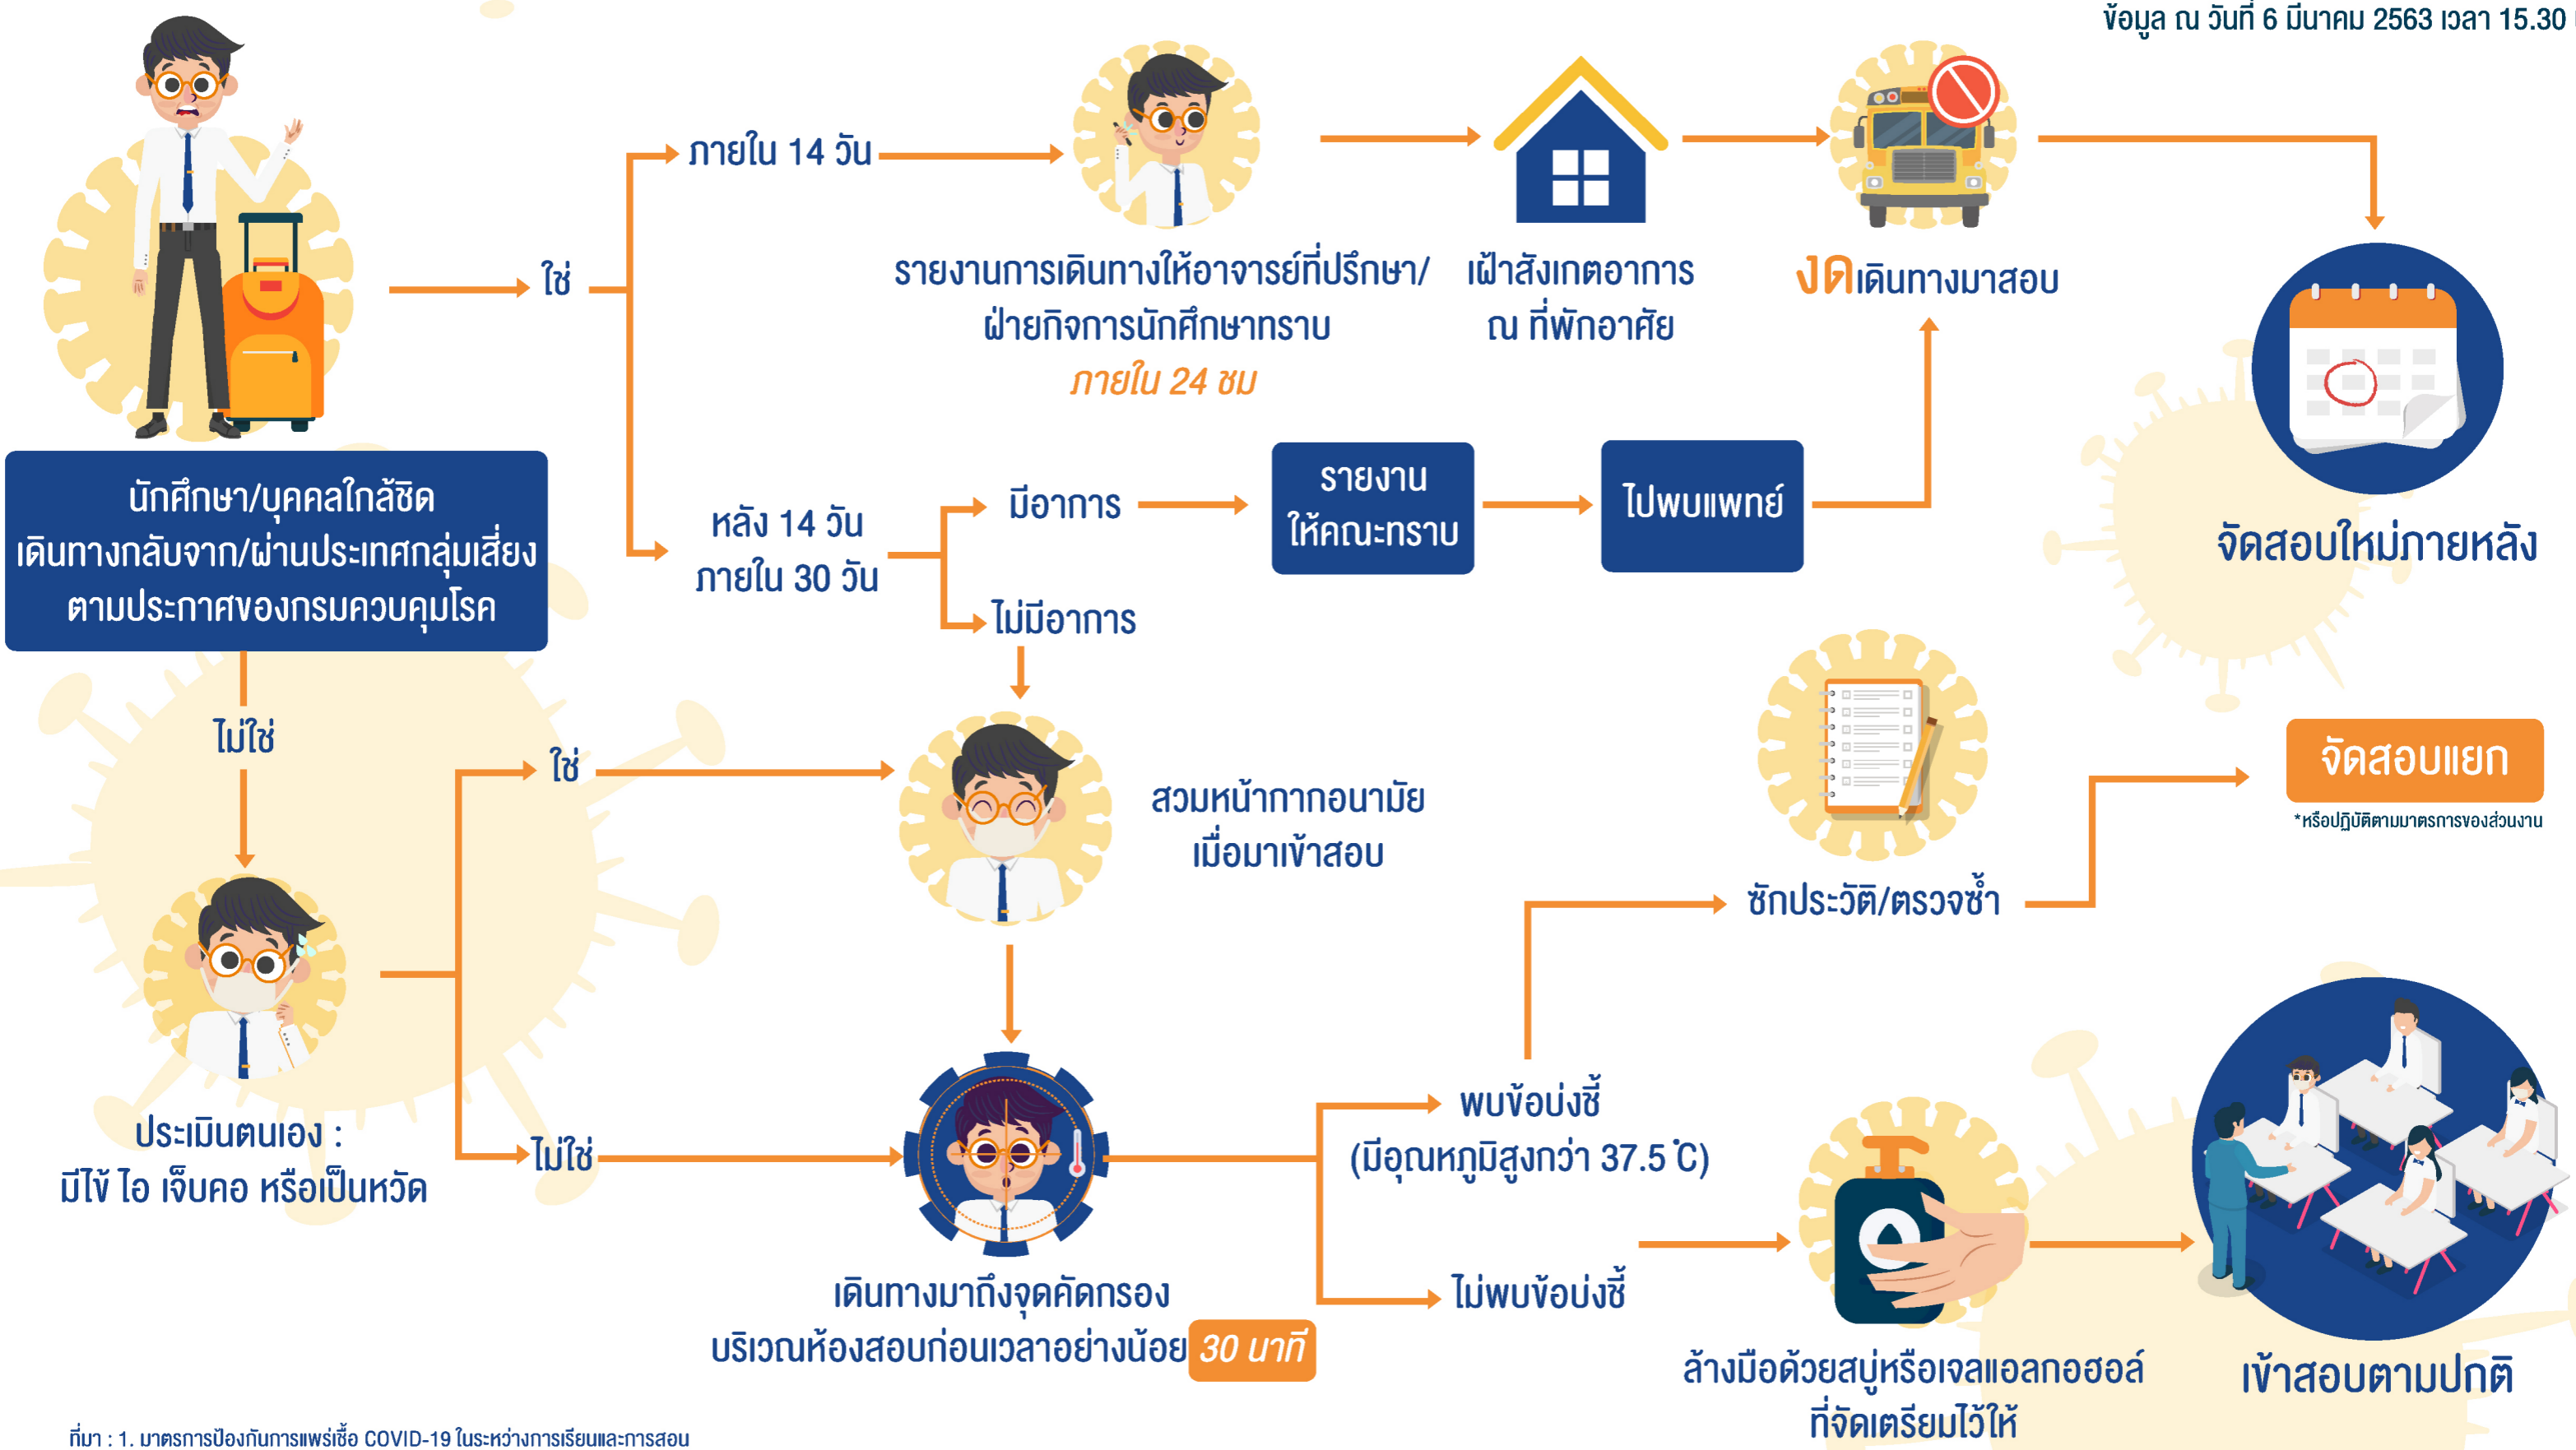

# แนวปฏิบัติในการเข้าสอบกลางภาค 2/2562

ของนักศึกษามหาวิทยาลัยมหิดล ตามมาตรการเฝ้าระวังการระบาดของโรคติดเชื้อ COVID-19

ข้อมูล ณ วันที่ 6 มีนาคม 2563 เวลา 15.30 น.

ที่มา : 1. มาตรการป้องกันการแพร่เชื้อ COVID-19 ในระหว่างการเรียนและการสอบ  
2. ประกาศมหาวิทยาลัยมหิดล เรื่อง มาตรการและการเฝ้าระวังการระบาดของไวรัสโคโรนา 2019 (COVID-19) สำหรับนักศึกษา